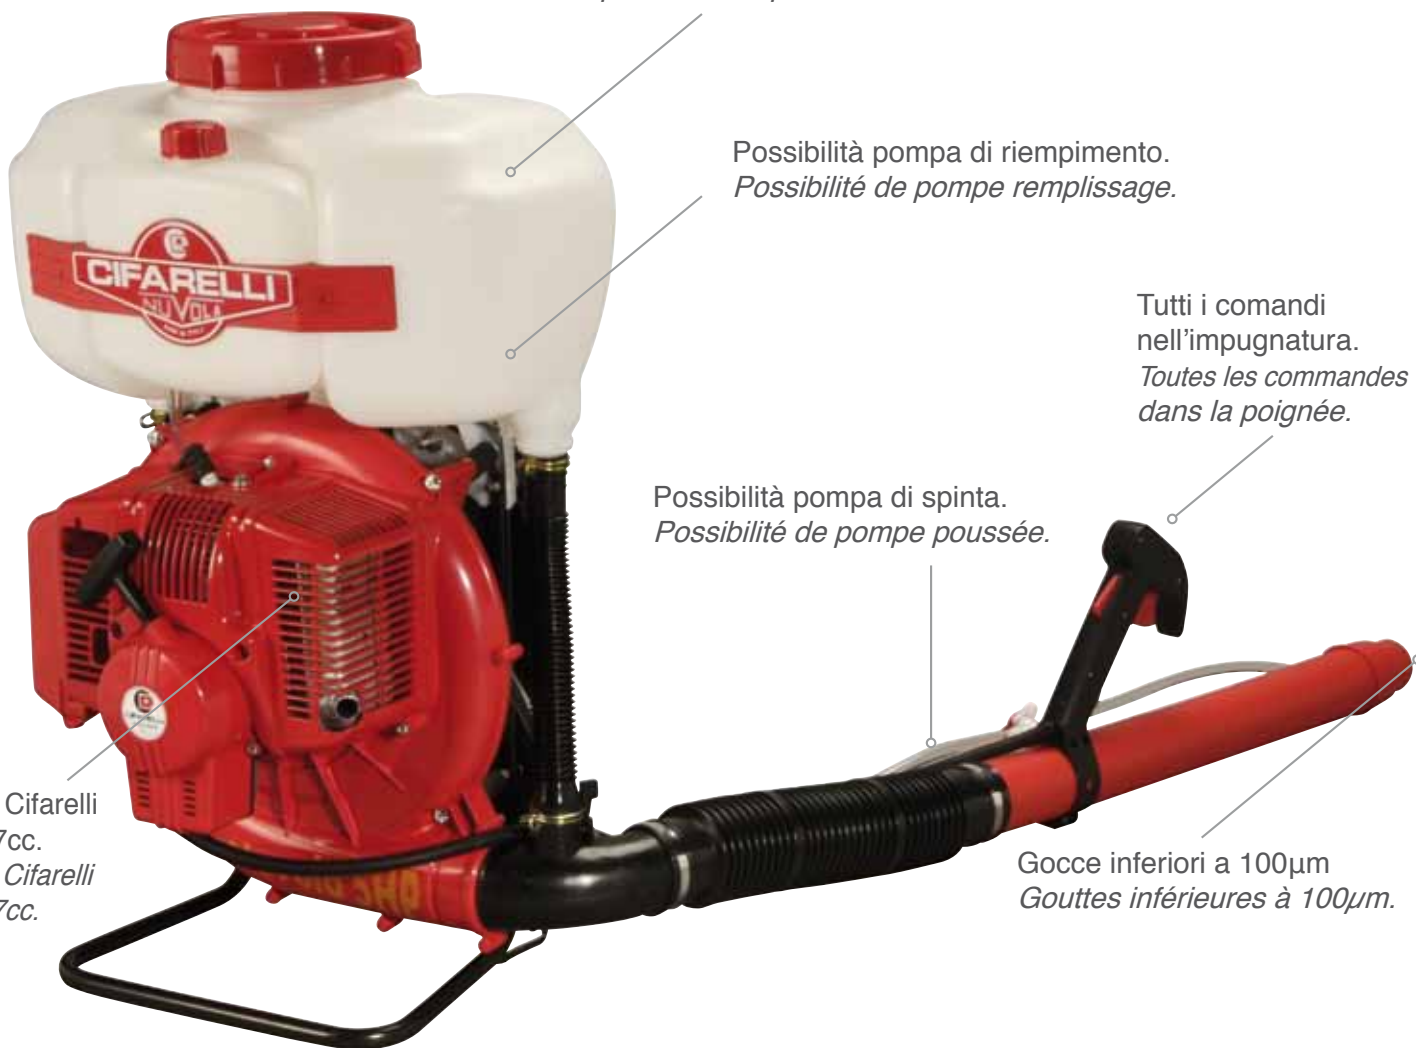

Serbatoio di grande capienza. Facilmente trasformabile per funzionamento con polveri e granulare con il kit optional.
Réservoir grande capacité. Facilement transformable, à option, pour l'emploi avec poudres et liquides.

Possibilità pompa di riempimento.
Possibilité de pompe remplissage.

Tutti i comandi nell'impugnatura.
Toutes les commandes dans la poignée.

Possibilità pompa di spinta.
Possibilité de pompe poussée.

Gocce inferiori a 100µm
Gouttes inférieures à 100µm.

Motore Cifarelli
5HP, 77cc.
*Moteur Cifarelli
5HP, 77cc.*

Accessori
Accessoires

L'elenco completo degli accessori è disponibile sul Sito Internet.
La liste complète d'accessoires est disponible sur le Site Internet.

0G.272.00

Kit polveri o granulare.
Kit pour poudres et granules.

0G.104.00

Kit ULV per ottenere gocce Ø inferiore a 70µm con M3PSA e M3PSRA.
Kit ULV pour obtenir gouttes Ø inférieur à 70µm avec M3PSA et M3PSRA.

0G.274.00

Doppia uscita liquidi.
Double sortie liquides.

24.019.00

Tubo prolunga solo per M3PSA e M3PSRA.
Tube prolonge seulement pour M3PSA et M3PSRA.

Le immagini sono solo a titolo indicativo. I dati possono subire variazioni senza alcun preavviso.
Les images sont seulement à titre indicatif. Les données peuvent subir changements sans préavis.

CIFARELLI M3. IN AGRICOLTURA SERVONO ALLEATI FEDELI.