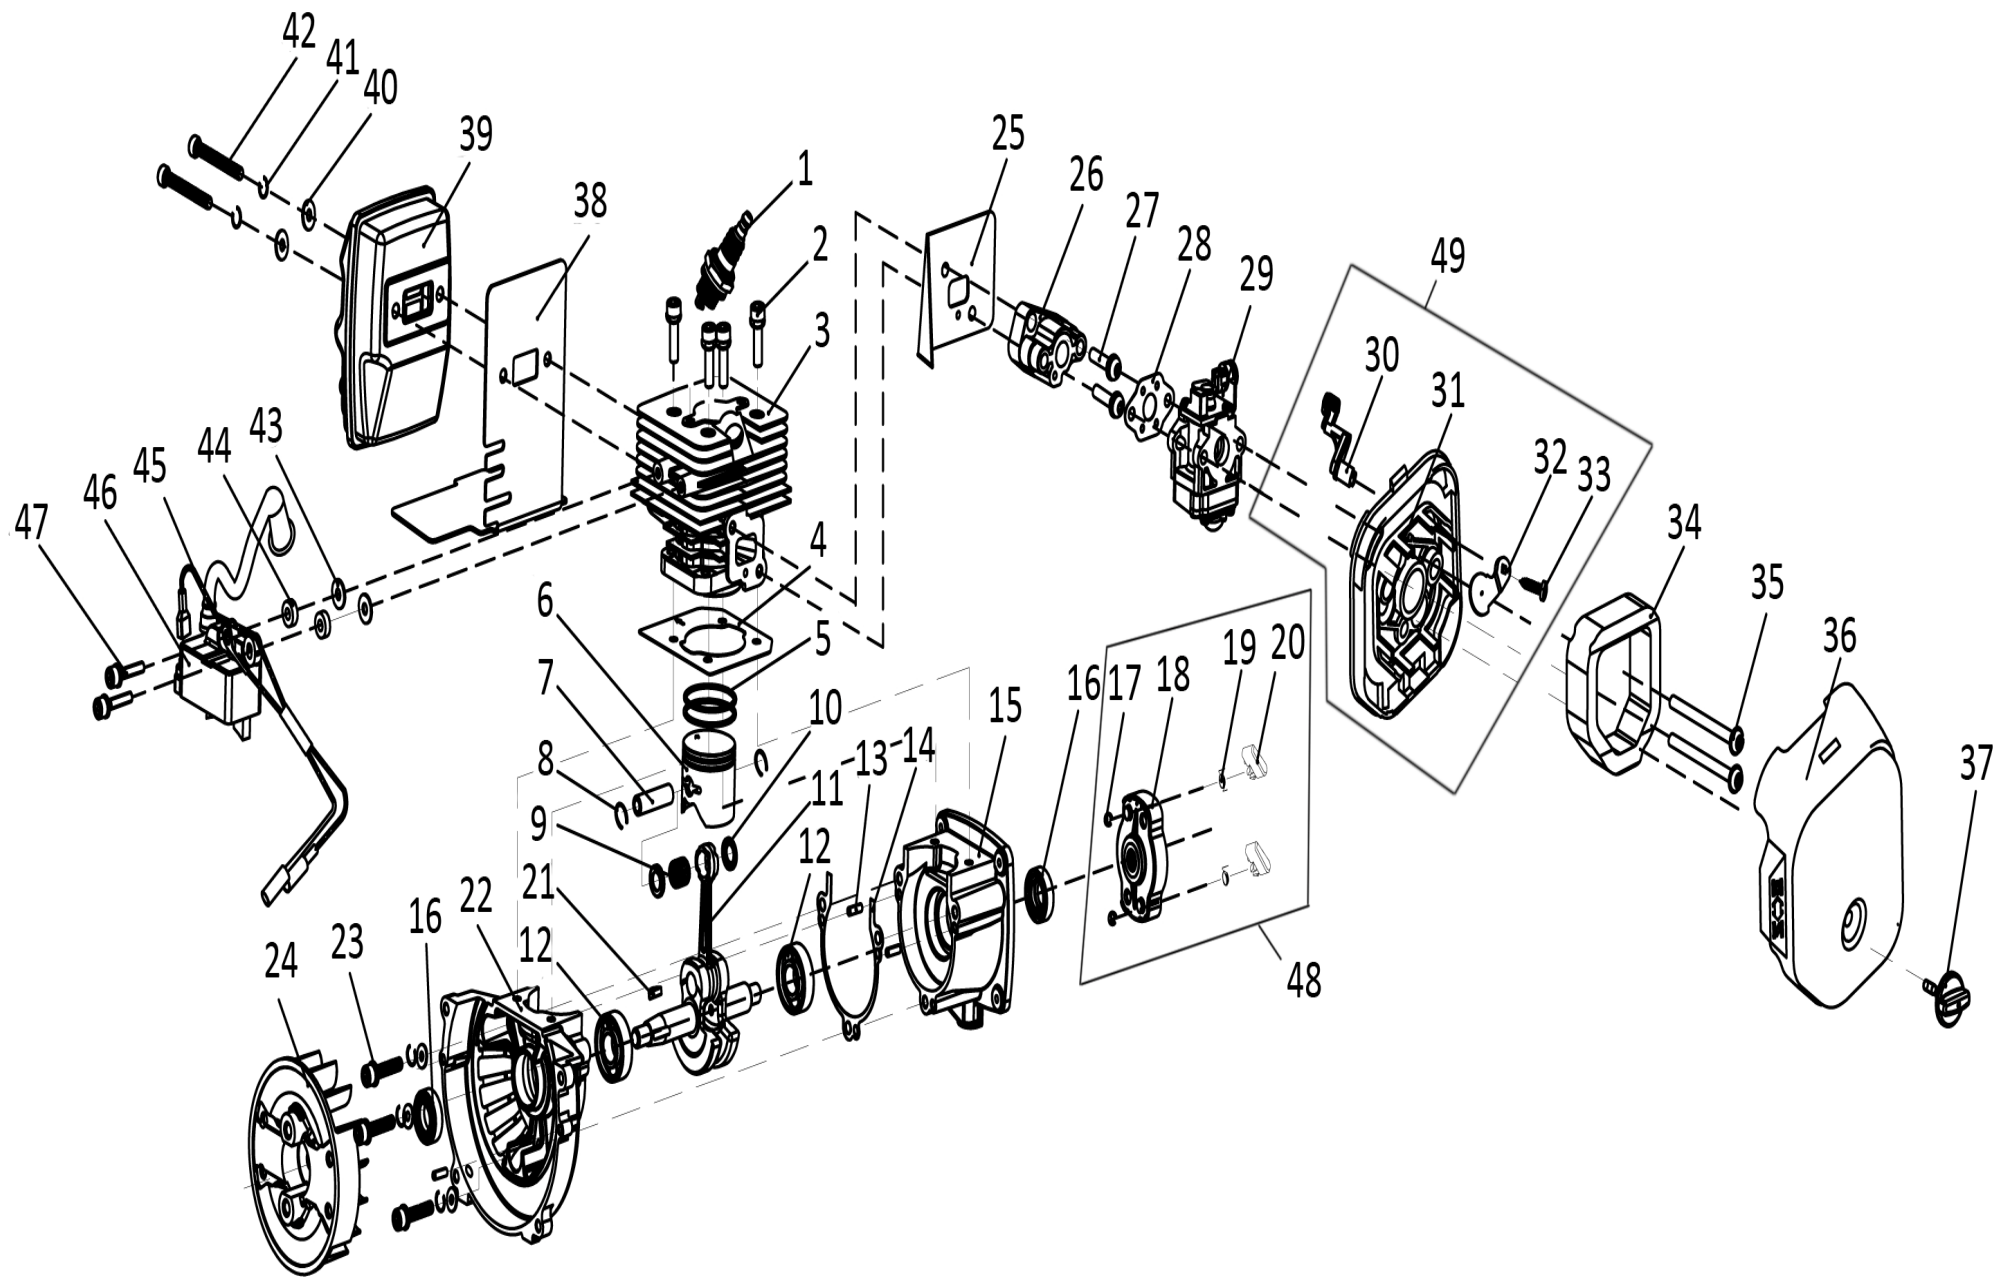

MGF

Fiaba
Service & Parts

SOFFIATORE SM260

Esploso ricambi versione 1.0

Nr.	Codice	Qtà	Descrizione	Note
1	3100000	1	Candela	RCJ6Y
2	3100010	4	Vite	M5x20mm
3	3100020	1	Cilindro	
4	3100030	1	Guarnizione, Cilindro	
5	3100040	2	Segmenti, Pistone	Set 2 pcs
6	3100050	1	Pistone	
7	3100060	1	Spinotto, Pistone	8x28mm
8	3100070	2	Circlip, Spinotto Pistone	
9	3100080	1	Cuscinetto, Gabbia Rulli	8x11x9mm
10	3100090	2	Spacer, Spinotto Pistone	
11	3100100	1	Albero Motore	
12	3100110	2	Cuscinetto, Sfera	6001/P5
13	3100120	2	Spina	A3x10
14	3100130	1	Guarnizione, Carter Motore	
15	3100140	1	Carter Motore	Lato Avviamento
16	3100150	2	Paraolio	12x22x7
17	3100160	2	Snap Ring	GB896
18	3100170	1	Puleggia, Avviamento	
19	3100180	2	Molla, Cricchetto Avviamento	
20	3100190	2	Cricchetto, Avviamento	
21	3100200	1	Chiavetta, Albero Motore	3x3,7x12mm
22	3100210	1	Carter Motore	Lato Volano
23	3100220	3	Bullone	M5x30mm
24	3100230	1	Volano	
25	3100240	1	Schermatura, Flangia Termica	
26	3100250	1	Flangia, Termica Aspirazione	
27	3100260	2	Vite Completa	M5x20mm
28	3100270	1	Guarnizione, Aspirazione	
29	3100280	1	Carburatore	
30	3100290	1	Leva, Aria	
31	3100300	1	Base, Filtro Aria	
32	3100310	1	Plate, Choke	
33	3100320	1	Vite	ST4x10mm
34	3100330	1	Filtro, Aria	
35	3100340	2	Vite Completa	M5x60mm

Nr.	Codice	Qtà	Descrizione	Note
38	3100860	1	Carter avviamento	
39	3100870	3	Vite	M5x30mm
40	3100880	1	Fune, Avviamento	
41	3100890	1	Manopola, Avviamento	
42	3100900	1	Tubo curvo	
43	3100910	1	Cavo acceleratore completo	
44	3100920	1	Sacco	
45	3100930	1	Bretella	
46	3100940	1	Tubo, Carburante Ritorno	220mm
47	3100950	1	Gommino tubi miscela	
48	3100960	1	Tubo, Carburante	
49	3100970	1	Filtro, Carburante	
50	3100980	1	Tappo miscela completo	
51	3100990	1	Rondella, Piana	M8
52	3101000	1	Rondella	23x8x1
53	3101010	1	Terminale	
54	3101020	1	Tubo, Soffiatore Dritto	
55	3101030	1	Passafilo	
56	3101040	1	Boccola	
57	3101050	1	Schermo calore	
58	3101060	1	Oring	
59	3101070	2	Vite	
60	3101080	1	Vite	